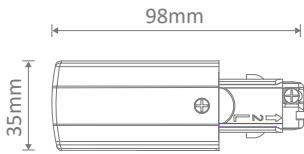

Trak-3-LLE