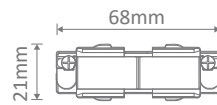

Trak-3-SLJ