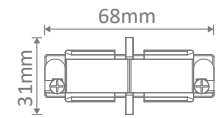

Trak-3-SDJ