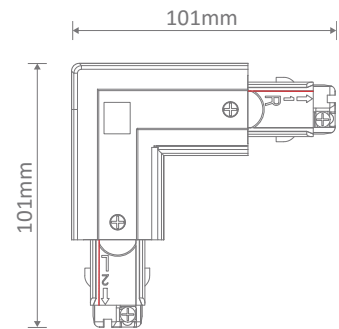

### Diagrams / Additional

| Item No.   | Variant |       | Length |
|------------|---------|-------|--------|
|            | Black   | White |        |
| TRAK-3-S1M | 22152   | 22153 | 1M     |
| TRAK-3-S2M | 22150   | 22151 | 2M     |
| TRAK-3-S3M | 22154   | 22155 | 3M     |

- (LRE) Live Right End
- (LLE) Live Left End
- (DE) Dead End
- (SLJ) Straight Live Joiner
- (CFLJ) Centre Feed Live Joiner
- (LLJ) L Shape Live Joiner
- (RLJ) L Shape Live Joiner
- (SDJ) Straight Dead Joiner
- (TLLJ) T Shape Left Live Joiner
- (TRLJ) T Shape Right Live Joiner
- (ADA) Adaptor

## Trak-3 Accessories

Trak-3-LRE

Trak-3-DE

Trak-3-CFLJ

Trak-3-LLE

Trak-3-SLJ

Trak-3-SDJ

Trak-3-ADA

Trak-3-LLJ

Trak-3-LRLJ

Trak-3-TRLJ

Trak-3-TLLJ

| Item No.    | Variant |       |
|-------------|---------|-------|
|             | Black   | White |
| TRAK-3-LRE  | 22156   | 22157 |
| TRAK-3-LLE  | 22158   | 22159 |
| TRAK-3-DE   | 22160   | 22161 |
| TRAK-3-SLJ  | 22162   | 22163 |
| TRAK-3-LLJ  | 22164   | 22165 |
| TRAK-3-LRLJ | 22166   | 22167 |
| TRAK-3-CFLJ | 22188   | 22189 |